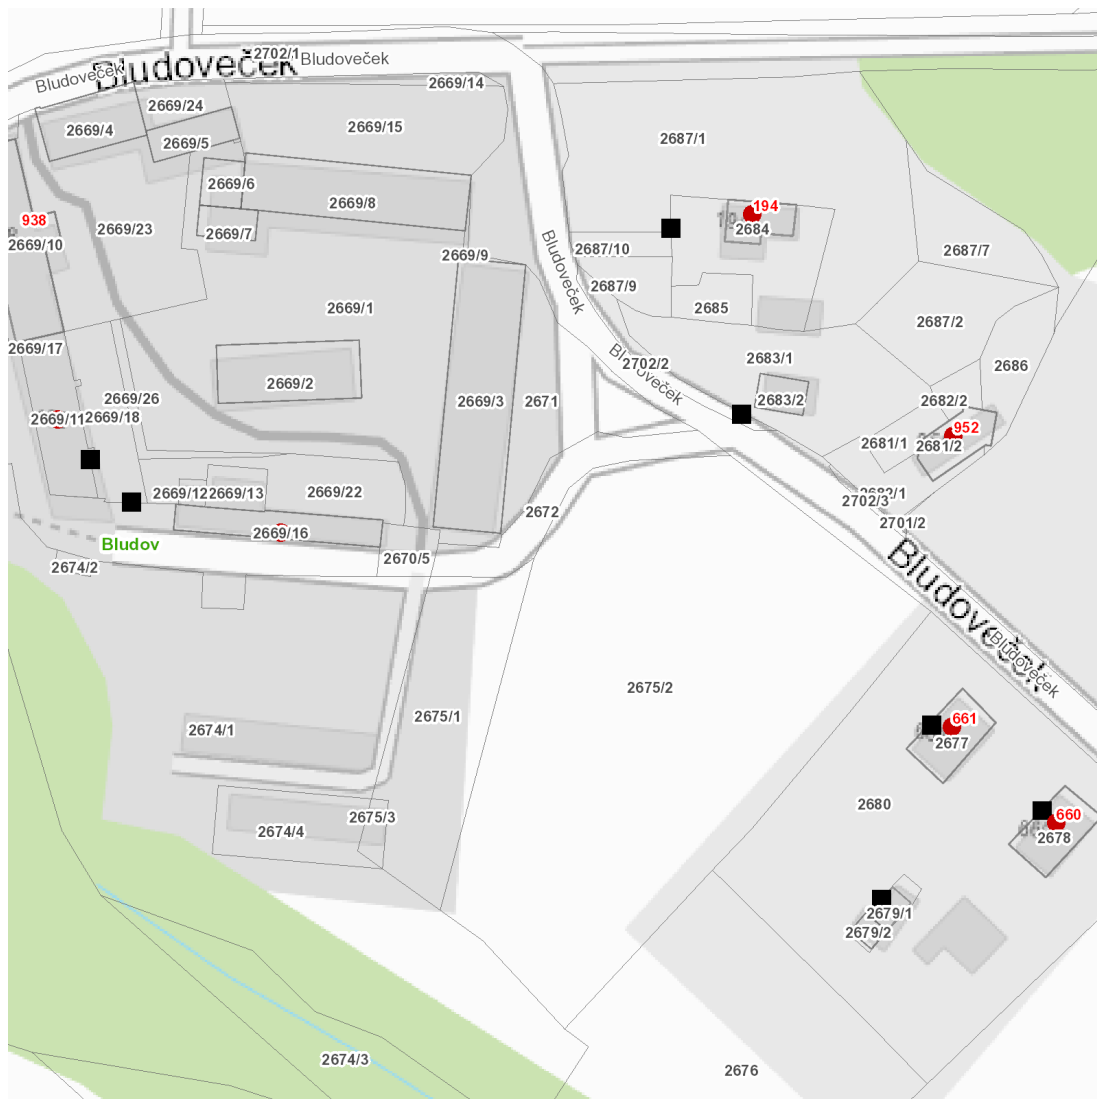

dne **7. 10. 2022** od **7:45** do **15:15** hodin

Plánovaná odstávka zahrnuje tyto lokality:**Bludov (okres Šumperk)**

Bludoveček: č. p. 194, 660, 661, 952

kat. území **Bludov (kód 605816): parcelní č. 2669/11, 2669/16**

dne 7. 10. 2022 od 7:45 do 15:15 hodin**Orientační mapový podklad odstávkou dotčených lokalit****VYSVĚTLIVKY**

- – adresy dotčené odstávkou elektřiny
- – místa připojení k elektrické síti dotčená odstávkou